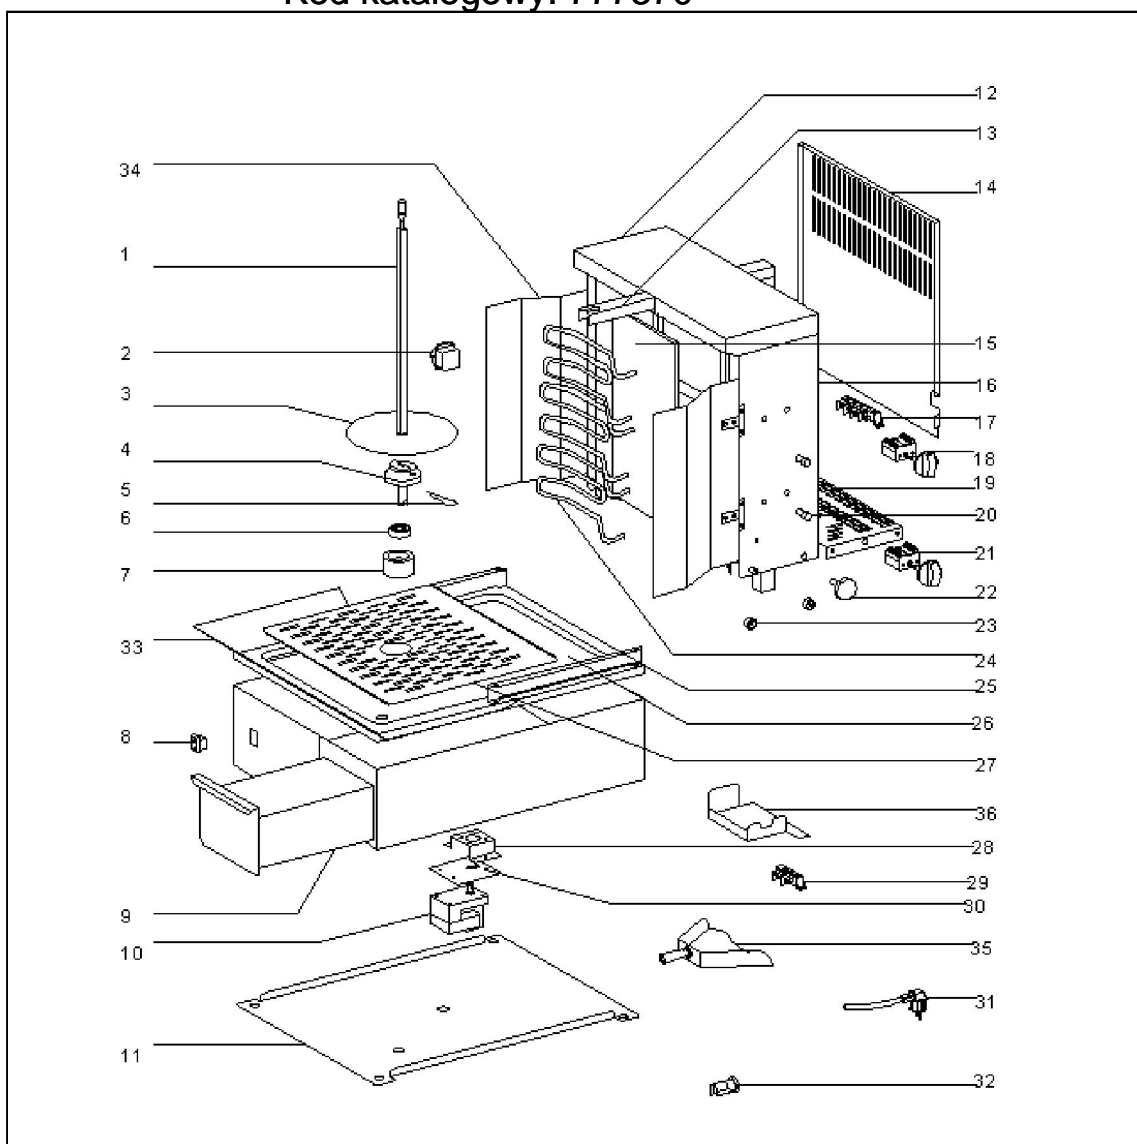

gyros elektryczny 3,6 kW

Kod katalogowy: 777370

Nr części (V nr rys.-nr części z rysunku)	Nazwa	Kod
V777370-01	Sztycza	
V777370-02	Wtyczka	
V777370-03	Podstawa na miłoś	
V777370-04	Blokada sztycy	
V777370-05	Sworze	
V777370-06	Łoisko	
V777370-07	Ośłona łożyska	
V777370-08	Przebiegnik	C002565
V777370-09	Szuflada ociekowa	
V777370-10	Motoreduktor	C002543
V777370-11	Dolny element obudowy	
V777370-12	Górny element obudowy	
V777370-13	Mocowanie sztycy	
V777370-14	Tyłna część obudowy	
V777370-15	Płyta szamotowa	C002815
V777370-16	Odbijnik	
V777370-17	Kostka przyłączeniowa	C008683
V777370-18	Pokrętło	C002590
V777370-19	Element obudowy	
V777370-20	Kontrolka pomiarowa	C002567
V777370-21	Przebiegnik mocy	C002529
V777370-22	Pokrętło	
V777370-23	Łoisko	
V777370-24	Grzałka	C002704
V777370-25	Prowadnica	
V777370-26	Kuweta ociekowa	
V777370-27	Rura spustowa	
V777370-28	Mocowanie silnika	
V777370-29	Kostka przyłączeniowa	C002605
V777370-30	Mocowanie silnika	
V777370-31	Przewód zasilający	
V777370-32	Ogranicznik przewodu zasilającego	
V777370-33	Ośłona ociekowa	
V777370-34	Ośłona boczna	C002347
V777370-35	Szufelka do gyrosa	
V777370-36	Uchwyt noży	